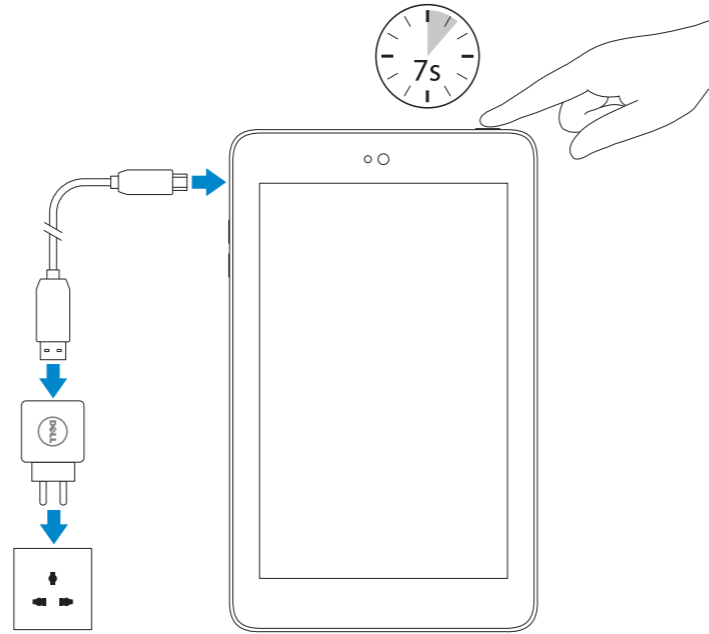

Venue 7

Quick Start Guide

Skrócona instrukcja uruchomienia
Краткое руководство по началу работы
Hızlı Başlangıç Kılavuzu
دليل البدء السريع

Scan for access
to support

Dell.com/QR/tablets/3740

1 Connect the power cable and press the power button for 7 seconds

Podłącz kabel zasilania, naciśnij przycisk zasilania i przytrzymaj przez 7 sekund

Подсоедините кабель питания и удерживайте нажатой кнопку питания в течение 7 секунд

Güç kablosunu takın ve 7 saniye boyunca güç düğmesine basın
قم بتوصيل كبل التيار واضغط على زر التشغيل لمدة 7 ثوانٍ