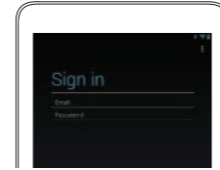

2 Finish Android setup

Skonfiguruj system Android

Завершите установку операционной системы Android

Android kurulumunu tamamlama

قم بإنهاء إعداد Android

Connect to your network.
Nawiąż połączenie z siecią.
Подключитесь к сети.
Ağınıza bağlanma.
قم بالتوصيل بالشبكة لديك.

Sign in to your account or create a new account.
Zaloguj się do konta albo utwórz nowe konto.
Войдите в систему под своим именем или создайте новый аккаунт.
Hesabınızın oturum açma veya yeni bir hesap oluşturma.
قم بتسجيل الدخول إلى حسابك أو قم بإنشاء حساب جديد.